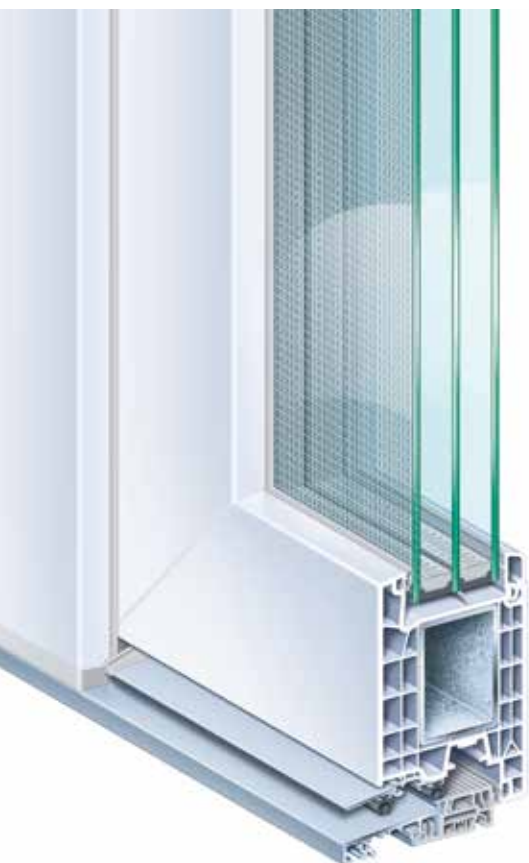

Die
Entdecker-
Tür!

Haustürsystem

KÖMMERLING 76

Haustürsystem innen öffnend

KÖMMERLING®

Entdecken Sie *mehr Lebensqualität.*

Haustüren sind Teil Ihres Lebensraumes und Ihrer ganz persönlichen Wohngestaltung. Die Wahl des Haustürsystems sollte daher ihre volle Aufmerksamkeit erhalten. Mit **KÖMMERLING 76** treffen Sie die richtige Entscheidung und steigern Ihre Lebensqualität.

Ihre Wunschtür.

Das Haustürsystem **KÖMMERLING 76** bietet alle Voraussetzungen für hochwertige nach innen öffnende Haustüranlagen.

Das hochdämmende 5-Kammersystem schützt optimal vor Kälte und Wärme. **KÖMMERLING 76** Haustüren weisen zudem eine hohe Basissicherheit auf. Die großdimensionierten Stahlverstärkungen bilden einen festen, geschlossenen Rahmen. Die Flügelecken sind durch verschweißte Eckverbinder verstärkt, die mit der Stahlverstärkung kraftschlüssig verbunden sind. Sie nehmen Biege- und Torsionskräfte auf – z.B. bei Aufbruchversuchen – und bauen sie über den gesamten umlaufenden Stahlrahmen wieder ab. Mit speziellen Beschlägen lässt sich die Sicherheit weiter steigern.

KÖMMERLING 76

Haustürsystem, innen öffnend.

- ▶ Hochdämmendes Haustürsystem mit 76 mm Bautiefe
 U_f -Mittelwert = 1,2 W/(m²K).
- ▶ 5-Kammer-Konstruktion mit maximal dimensionierter Stahlverstärkung und Schweißeckverbinder für höhere Statik.
- ▶ Hohe Dichtheit durch doppelte Abdichtung zur thermisch getrennten, barrierefreien Schwelle.
- ▶ Schwellenverbinder für passgenauen Sitz und Abdichtung zwischen Rahmen und Schwelle.
- ▶ Einsatz spezieller Funktionsgläser oder Haustürfüllungen bis 48 mm.
- ▶ Hoher Einbruchschutz – bis Widerstandsklasse RC 2 (WK 2).
- ▶ Maximale Flügelgrößen:
Haustür einflügelig 1200 x 2400 mm
Haustür Stulpflügel 1000 x 2400 mm